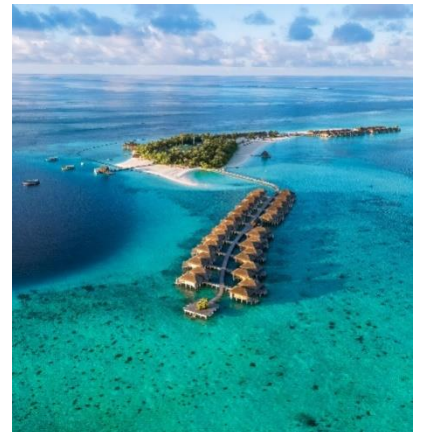

Water Villa 66 sqm max 3A / 2A1C

Mar - 12 Apr	$27,699+	$32,899+
13 -30 Apr	$25,699+	$30,399+
May - Sep26	$20,699+	$23,999+
Oct 26	$23,399+	$26,299+