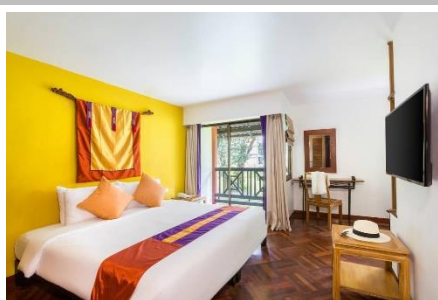

全新升級區域！主泳池、主餐廳及主酒吧，更有全新升級活動，包括泰拳、泰國傳統舞蹈及當地街頭美食體驗。

IMAGE 3D - ILLUSTRATION NON CONTRACTUELLE
3D PICTURE - NON CONTRACTUAL IMAGE

Club Med 布吉島

機票代號 Booking Class: **N** (BO: 20 - 26 Dec 22, 20 - 24Jan23) 住宿 2022 年 11 月至 2023 年 3 月 31 日
套票價格只供參考，因應機位、房間供應情況、旺季期間住宿或有所變動。 (17 Dec - 1 Jan: 請查詢)