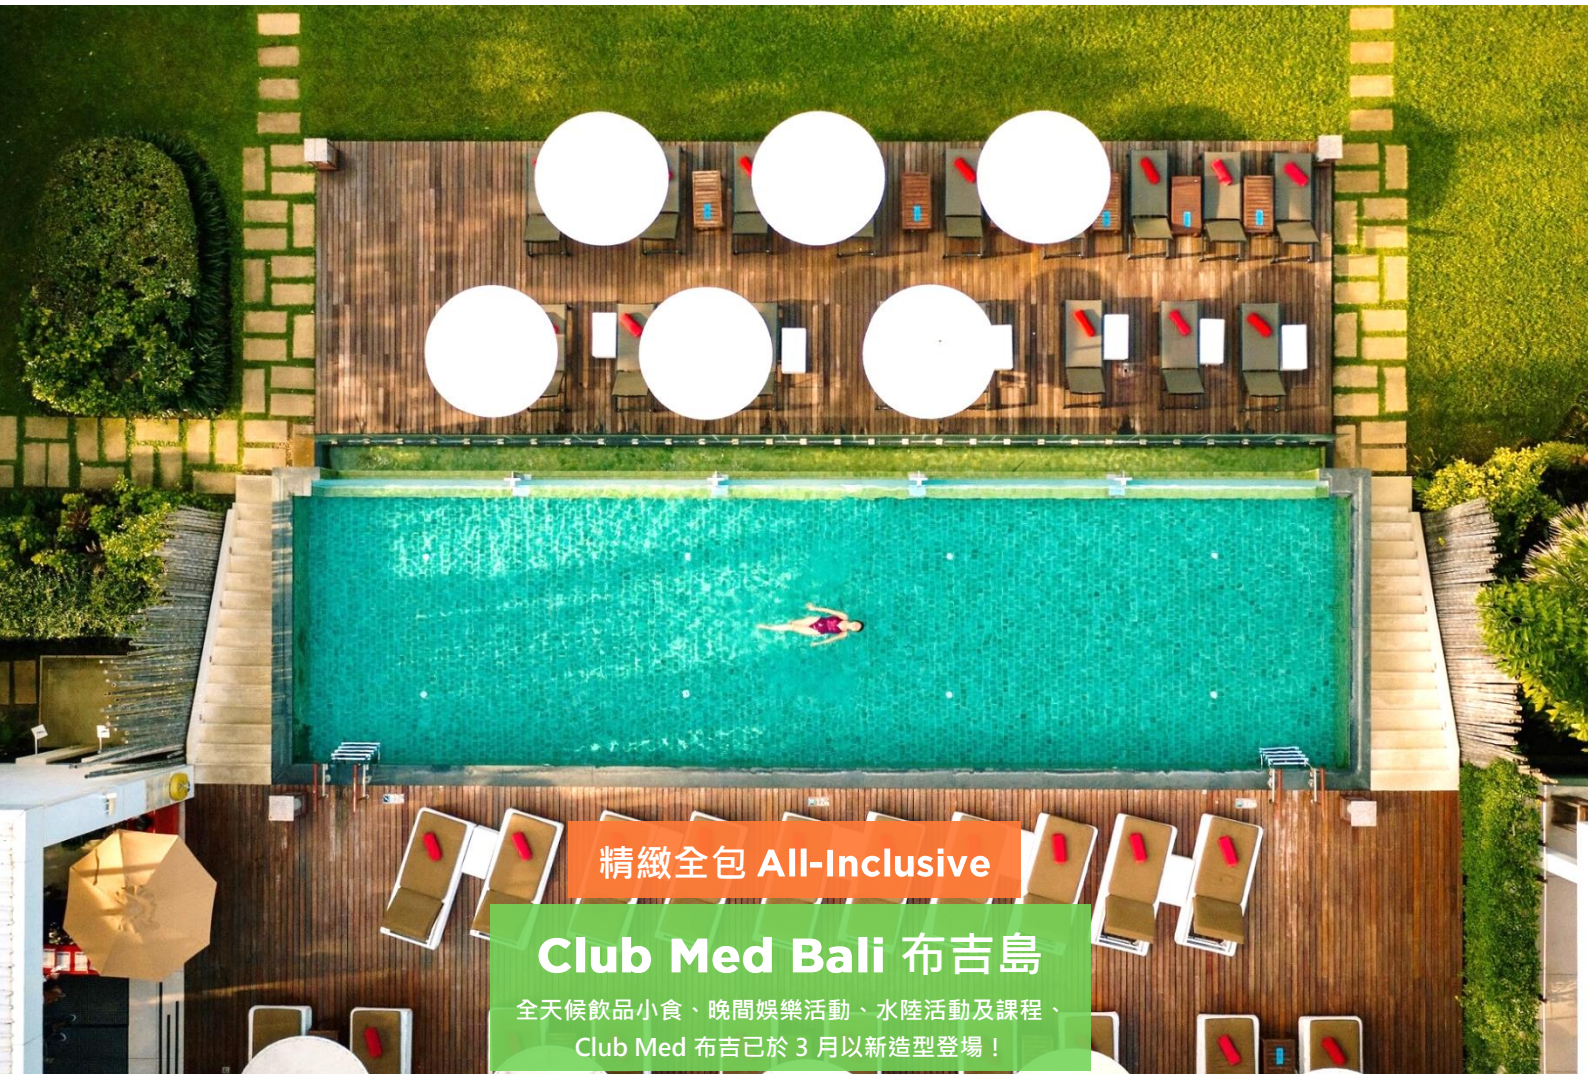

3 晚 HK\$7,999+

Club Med 

SINGAPORE AIRLINES
Holidays
旅行 為真 作假 其月

SINGAPORE AIRLINES

~泰國及新加坡放寬入境限制~：已完全接種之旅客 🍷 豁免出發前 PCR 檢測 🍷 入境無須隔離

一站式為你計劃峇厘島假期 One-Stop Service for Your Bali Holidays

專人一對一服務
One-On-one Dedicated
Service